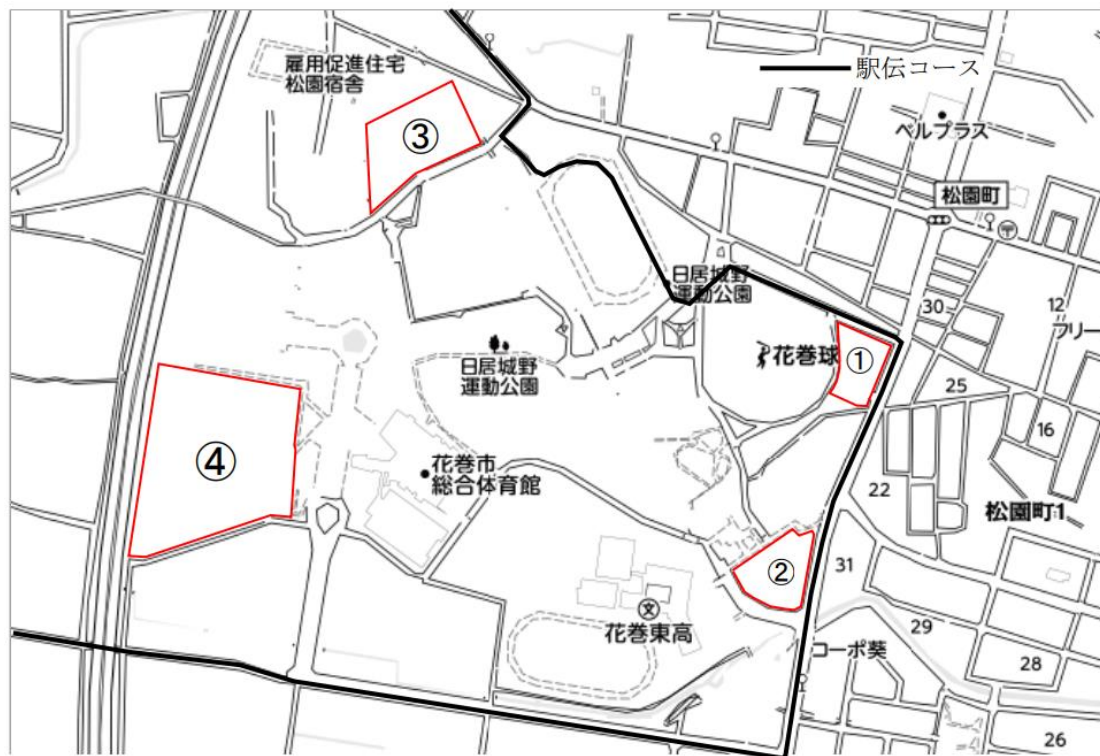

R6 東北高校駅伝駐車場

【留意事項】

- ・大会の駐車場は①～④を指定します。それ以外の場所への駐車はお控えください。
- ・大会前日（6日）は①～④の駐車場の指定は行いませんが、出場校のマイクロバスや大型バスだけは②か④に駐車ください。
- ・大会当日（7日）は、①～④の駐車場はコース内側にあるため、レース開始から終了までは車両の移動ができません。
- ・大会期間中（前日含む）の車両に係る事故等の責任は負いかねますのでご了承ください。

記号	名称	競技場までの距離	6日（前日）対象車両	7日（当日）対象車両
①	第一駐車場（花巻球場駐車場）	徒歩 3分	乗用車	大会役員乗用車
②	第二駐車場（花巻東高校前駐車場）	徒歩 5分	出場校バス・乗用車	出場校バス・出場校乗用車
③	第三駐車場（陸上競技場西側駐車場）	徒歩 3分	乗用車	大会輸送バス・大会役員乗用車・出場校乗用車
④	第四駐車場（花巻市総合体育館駐車場）	徒歩 10分	出場校バス・乗用車	出場校バス・出場校乗用車・一般観戦乗用車